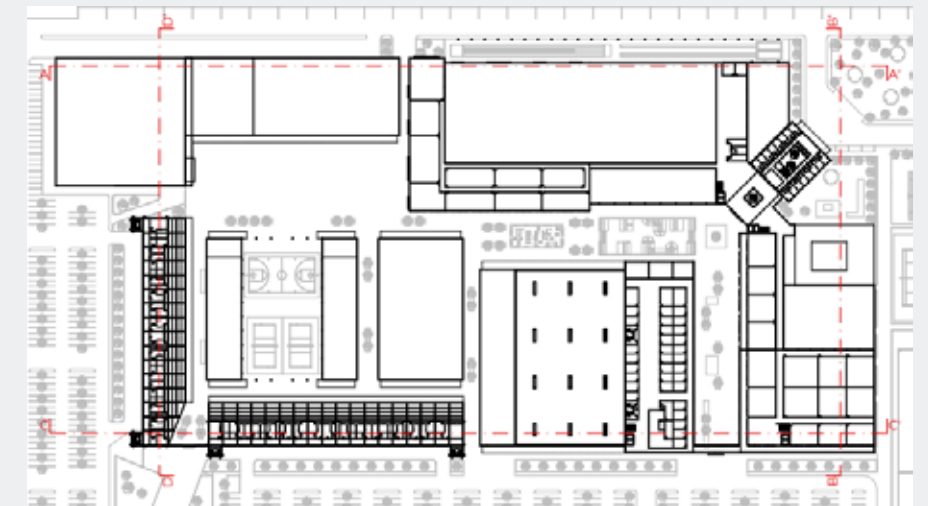

1ST FLOOR

- FOOD
- NEIGHBOURHOOD SHOPS
- BIG BOXES
- MEDIUM SIZE UNITS
- WEARENA

RETAIL AND FOOD

NEIGHBOURHOOD SHOPS

Unit number	GLA sqm	Unit number	GLA sqm	Unit number	GLA sqm
8	120,35	30	180,00	50	142,80
9	78,60	31	180,00	51	142,80
10	78,60	32	180,00	52	142,80
11	80,56	33	108,00	53	177,31
12	173,68	34	180,00	55	194,47
13	169,44	35	180,00	56	262,80
14	169,44	36	180,00	57	262,80
15	169,44	37	180,00	58	262,80
16	169,44	38	108,00	59	262,80
17	169,44	39	216,00	60	229,67
18	289,86	40	216,00	61	144,96
20	120,64	41	216,00	62	145,20
21	112,32	42	216,00	63	145,20
22	112,32	43	216,00	64	145,20
23	140,06	44	216,00	65	145,20
25	123,12	45	216,00	66	145,20
26	112,32	46	216,00	67	155,26
27	112,32	47	216,00	68	154,05
28	140,06	48	143,99	69	145,20
29	144,00	49	142,80	70	144,60

MEDIUM SIZE UNITS BIG BOXES WEARENA

Unit number	GLA sqm	Unit number	GLA sqm	Unit number	GLA sqm
3	1.947,00	54	3.510,00	54	3.510,00

FOOD

Unit number	GLA sqm	Unit number	GLA sqm	Unit number	GLA sqm
1	513,11	5	145,20	19	97,20
2	447,15	6	145,20	24	97,20
4	156,09	7	157,30	71	213,11