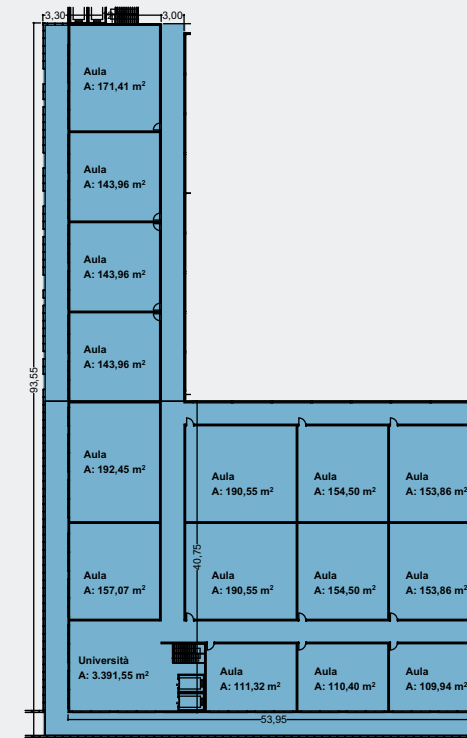

SPORTS UNIVERSITY